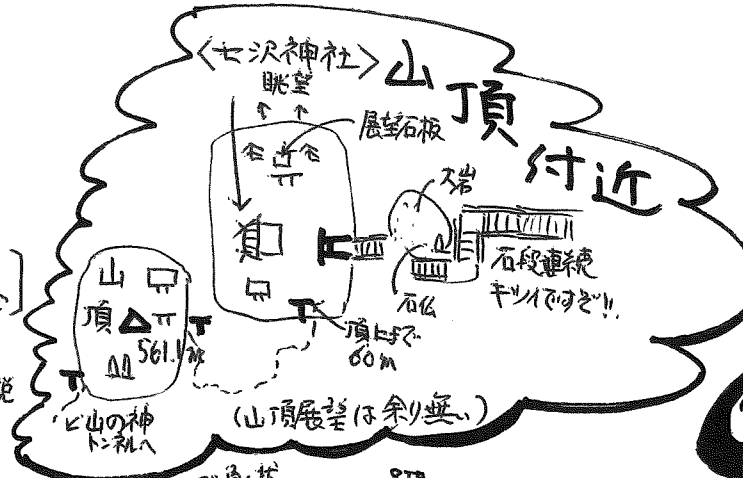

《鐘ヶ岳》561.1m

2020(R2)4.27
尾崎を経て
宮瀬本駅へ
K. Komatsu