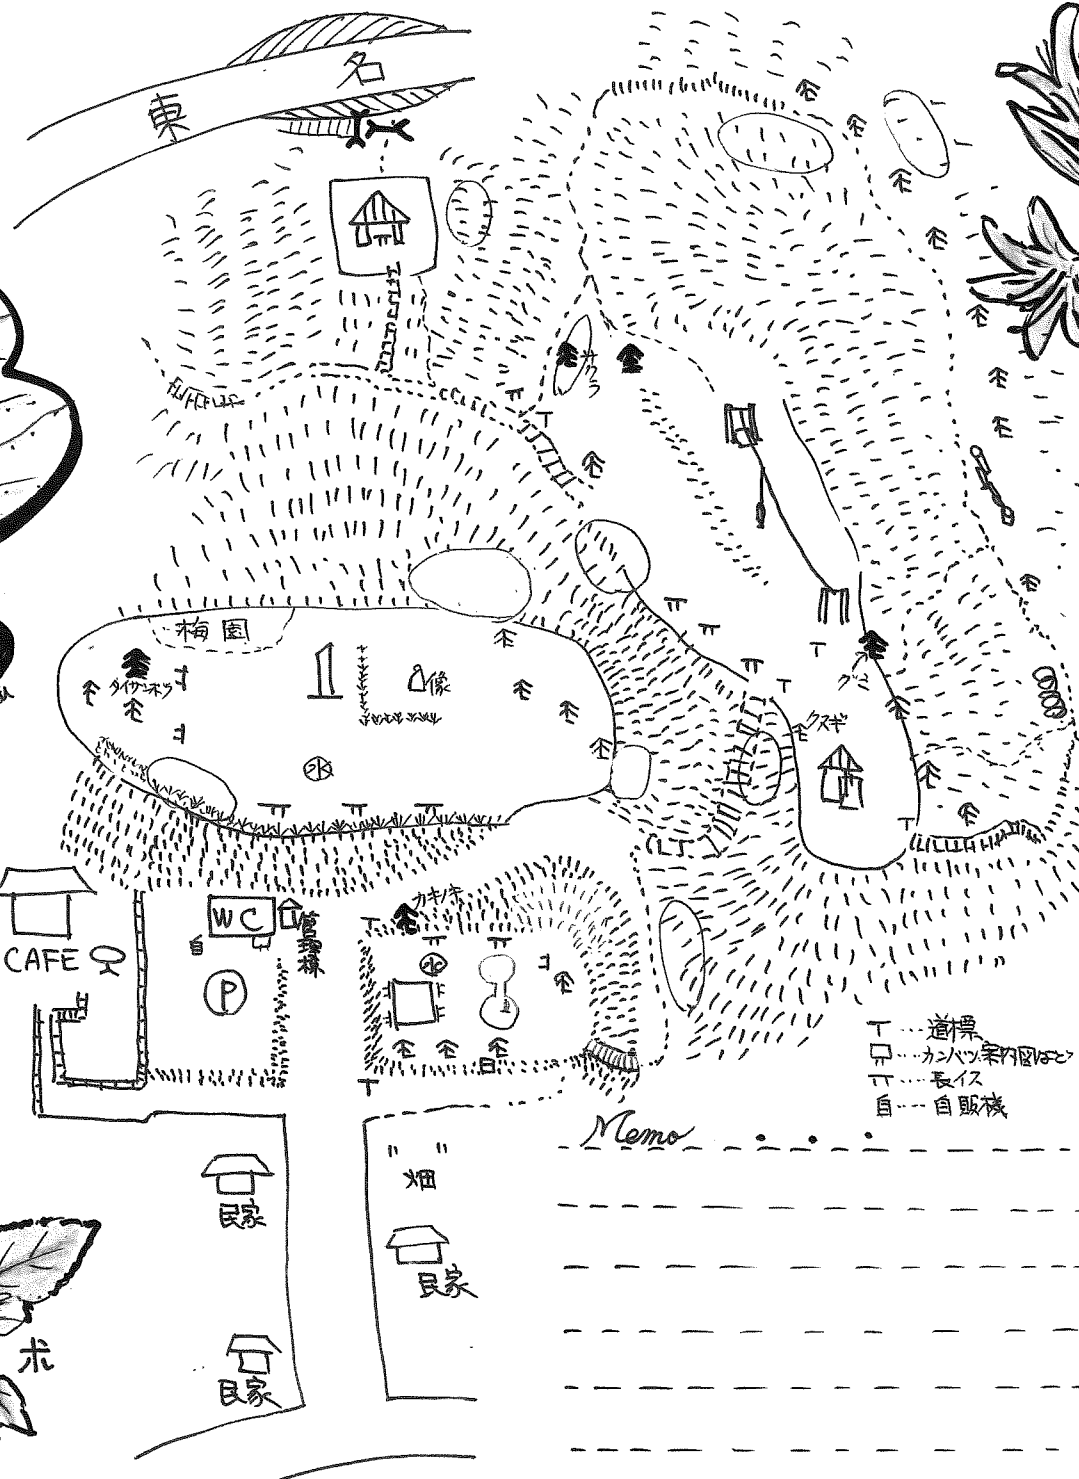

ふじやま公園

観察マップ

2020 (R2) 10.6. K. Komatsu

T...道標
 □...カキツネノカミソリ
 T...長尺
 自...自販機

○...観察ポイント
 □...修
 業...木直こみ

天()
 年月日()

Memo
