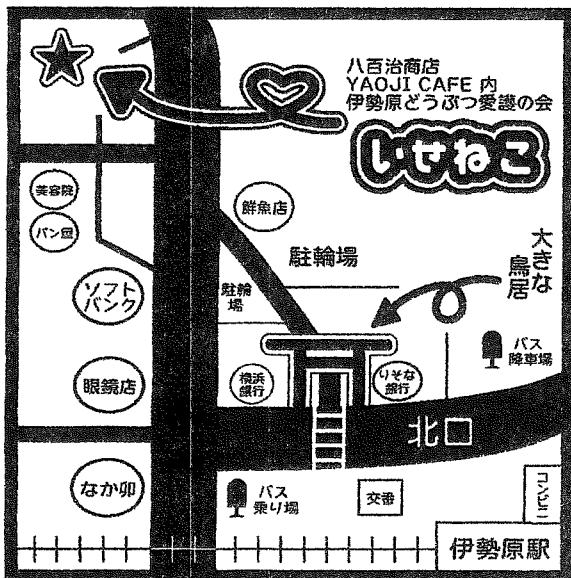

個人で保護猫活動（地域猫の餌やり、TNR など）をされている方
外猫ちゃんの情報交換しましょう!

いせねこでは伊勢原市の外猫ちゃんを把握する為、情報交換して下さる方を
探しています。 情報交換のみなので、もちろん団体（いせねこ）への所属は
しなくてOK! ぜひご連絡ください!

小田急線「伊勢原駅」北口から徒歩3分!

NPO法人
伊勢原どうぶつ愛護の会 / いせねこ

0463-79-5532 (定休日: 水・日)

住所: 〒259-1131
伊勢原市伊勢原 2-3-27 八百治商店

Instagram

X
(旧 Twitter)

ホームページ

里親募集
サイト